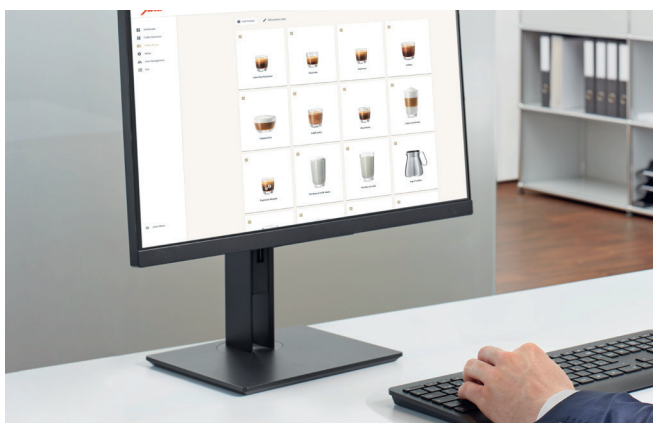

JURA Pocket Pilot 2.0

Die neue Generation mobilen Zahlens und Verwaltens

JURA setzt mit Pocket Pilot 2.0 neue Maßstäbe in puncto Payment, Abrechnung und Verwaltung von professionellen Kaffeespezialitäten-Vollautomaten. Die kostenlose Software ermöglicht bargeldloses Bezahlen und kommt ganz ohne Zusatzgeräte wie Münzprüfer oder Kartenlesegeräte, ja sogar ohne App-Download, aus. Gleichzeitig erlaubt Pocket Pilot 2.0 die zentrale Überwachung und Verwaltung sämtlicher verbundener Vollautomaten und bietet hohe Individualisierbarkeit. Kurzum: Pocket Pilot 2.0 ist das wahrscheinlich einfachste, günstigste und flexibelste Abrechnungs- und Verwaltungssystem für Vollautomaten von JURA.

Einfach, ohne externe Hardware

Mit Pocket Pilot 2.0 funktionieren sowohl das bargeldlose Bezahlen wie auch die zentrale Maschinenüberwachung ganz ohne zusätzliche Infrastruktur. Möglich macht's der Payment Connect als Verbindung zwischen Vollautomat und Mobile Device. Er kann bequem im Vollautomaten eingesetzt werden. Pocket Pilot 2.0 ist kostenlos, webbasiert und benötigt keine Softwareinstallation. Nach dem Erstellen eines JURA-Pocket-Pilot-Accounts steht Ihnen eine Geräteverwaltung zur Verfügung, die keine Wünsche offenlässt.

Mobil bargeldlos bezahlen

Die zeitgemäße Art der Bezahlung funktioniert kontaktlos übers Smartphone. Nach dem Scannen des QR-Codes auf dem Vollautomaten-Display öffnet sich Pocket Pilot 2.0 und verbindet sich mit dem Gerät. Nun kann das Getränk ausgewählt und der Betrag übers Bezahlfenster mit der bevorzugten Bezahlmethode (z. B. Apple Pay) beglichen werden. Nach erfolgreicher Transaktion wird die gewünschte Spezialität automatisch zubereitet. So einfach funktioniert es: Scannen, bezahlen, genießen.