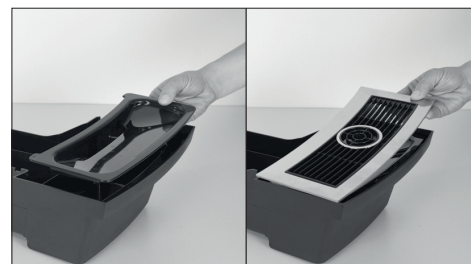

Tablettes de détartrage 2 phases
Référence : 70751
Boîte de 36

Detartrer appareil

Détartrage

Démarrage

Suite