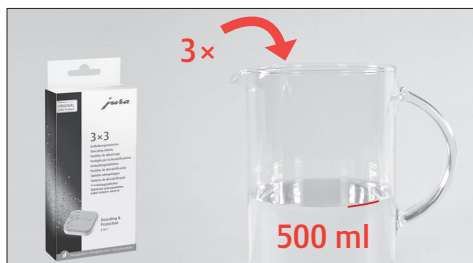

Tablettes de détartrage 2 phases
Référence : 70751
Boîte de 36

Detartrer appareil

Détartrage

Démarrage

Suite